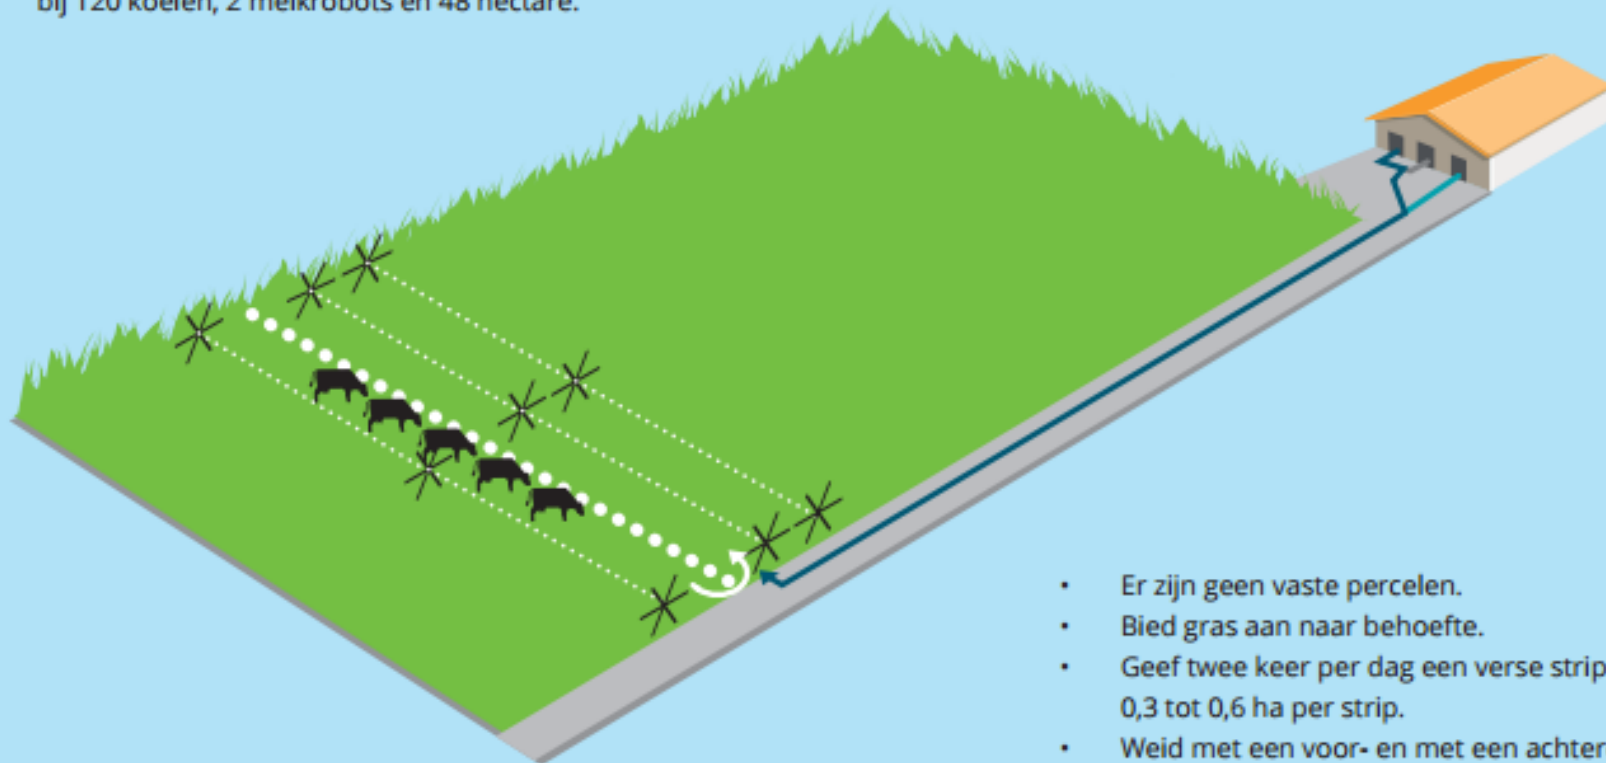

bij 120 koeien, 2 melkrobots en 80 hectare.

- Er zijn geen vaste percelen.
- Bied gras aan naar behoefte.
- Geef drie keer per dag een verse strip gras; 0,25 tot 0,5 ha per strip.
- Van A naar B naar A en volgende dag van B naar A naar B via de stal. Daarmee blijven dieren in beweging.
- Weid met een voor- en een achterdraad.
- Gemiddeld benodigde oppervlakte per dag: 1 ha.

bij 120 koeien, 2 melkrobots en 48 hectare.

- Er zijn geen vaste percelen.
- Bied gras aan naar behoefte.
- Geef twee keer per dag een verse strip gras; 0,3 tot 0,6 ha per strip.
- Weid met een voor- en met een achterdraad.
- Gemiddeld benodigde oppervlakte per dag: 0,8 ha.