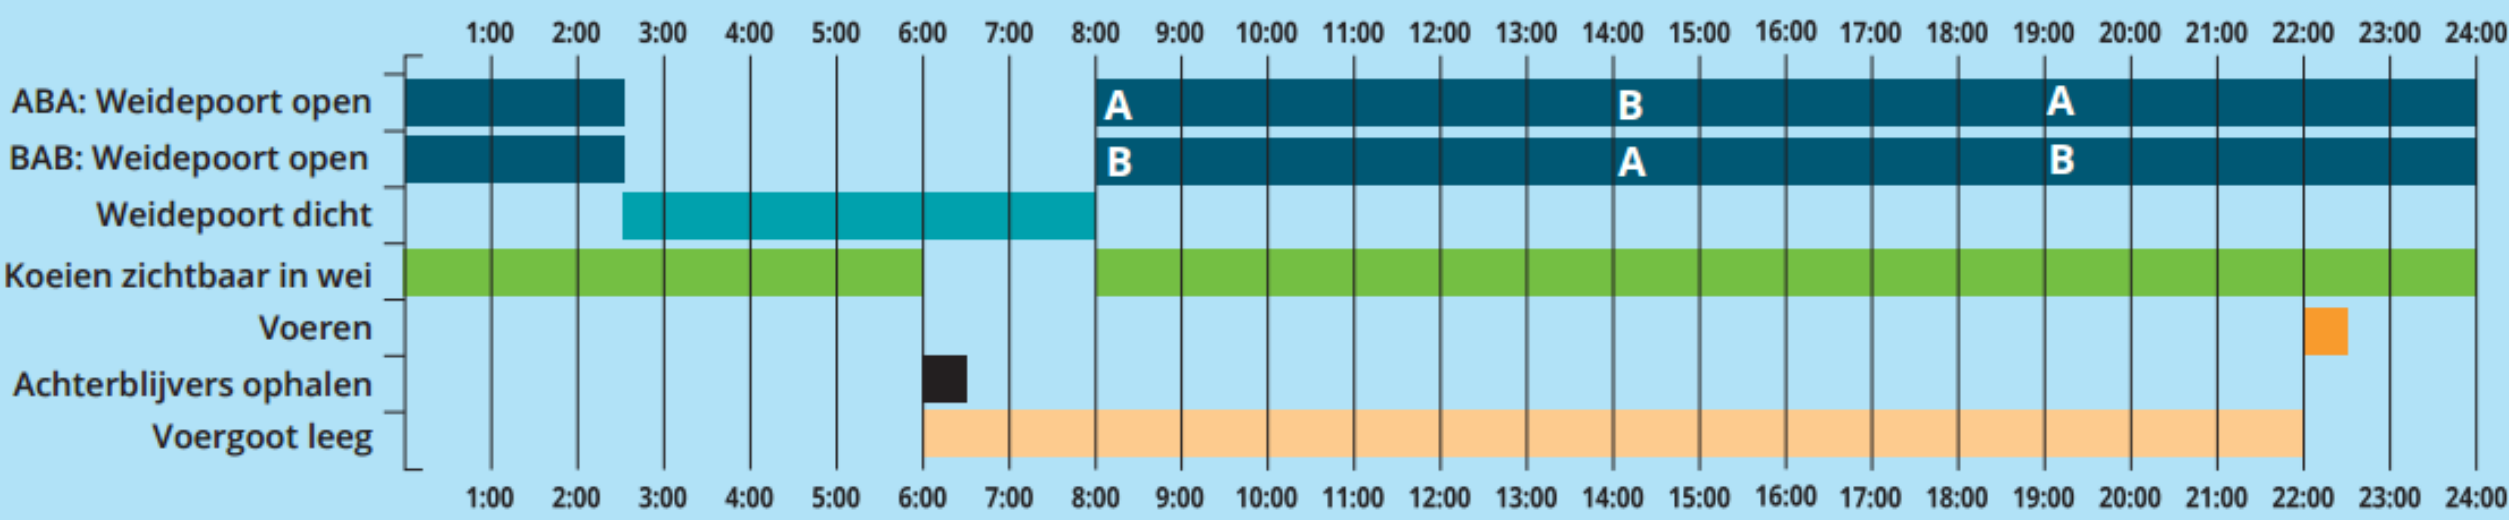

bij 120 koeien, 2 melkrobots en 80 hectare.

- Er zijn geen vaste percelen.
- Bied gras aan naar behoefte.
- Geef drie keer per dag een verse strip gras; 0,25 tot 0,5 ha per strip.
- Van A naar B naar A en volgende dag van B naar A naar B via de stal. Daarmee blijven dieren in beweging.
- Weid met een voor- en een achterdraad.
- Gemiddeld benodigde oppervlakte per dag: 1 ha.