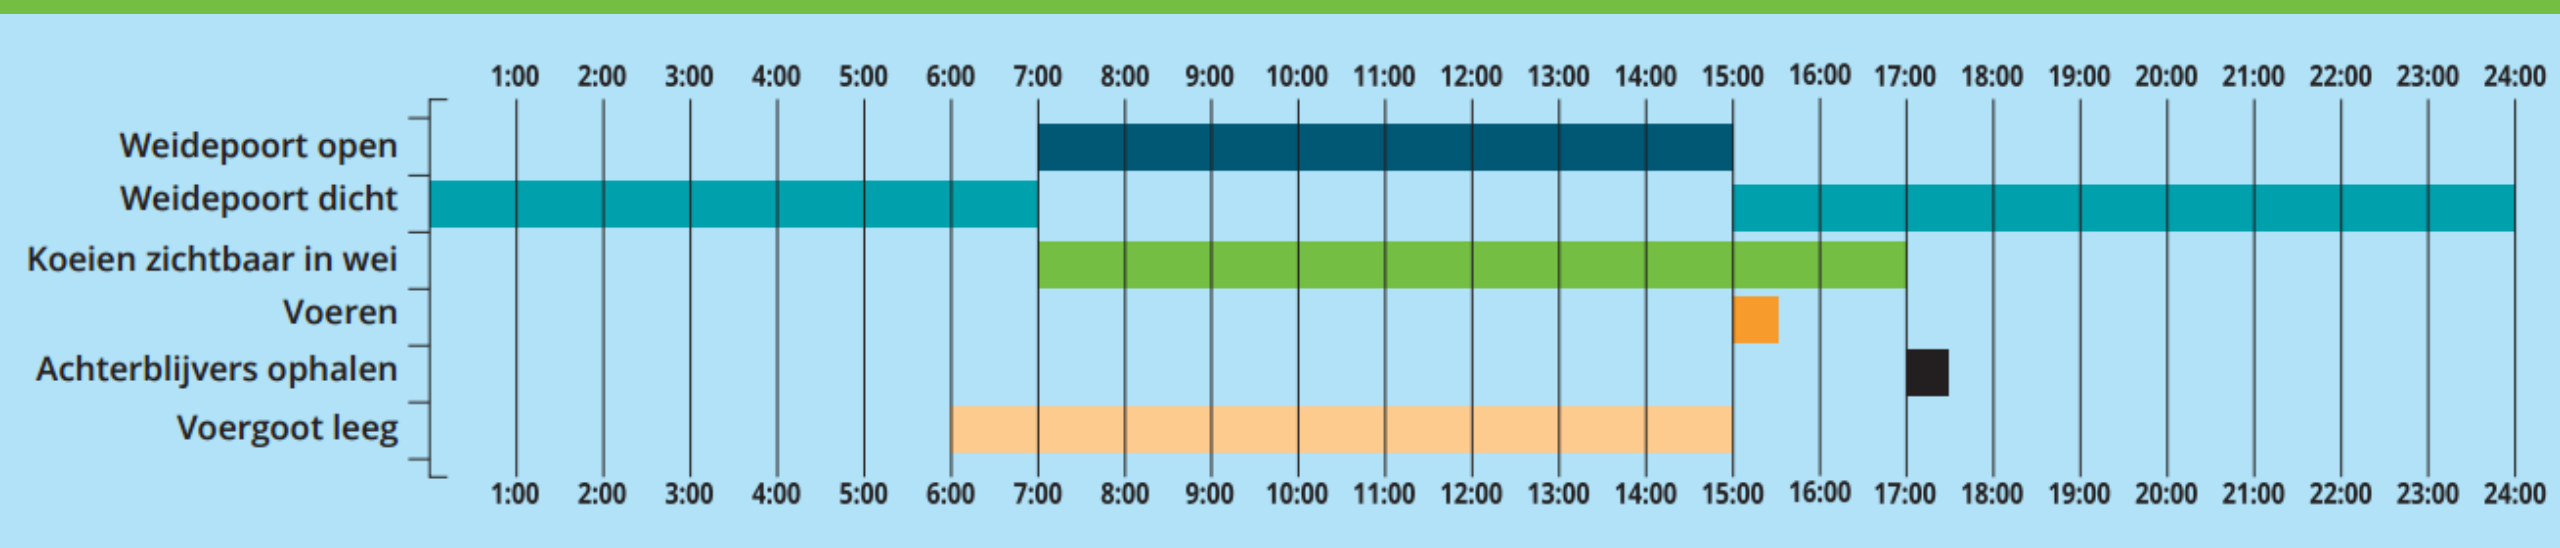

Max. 5 koeien per ha

9 kg ds bijvoeding per dag/koe

6 kg ds opname vers gras

Roterend standweiden

9 uur weiden

Weideselectiepoort

Roterend standweiden

Voorbeeld

bij 120 koeien, 2 melkrobots en 30 hectare.

- Vaste perceelsgrootte, bijgroei bepaalt opname.
- Bied dagelijks een vers perceel aan.
- Blijf 21 dagen in een blok.
- 3 blokken van 10 ha.
- 5 percelen van 2 ha per blok.
- Zorg voor gelijke perceelsgrootte.