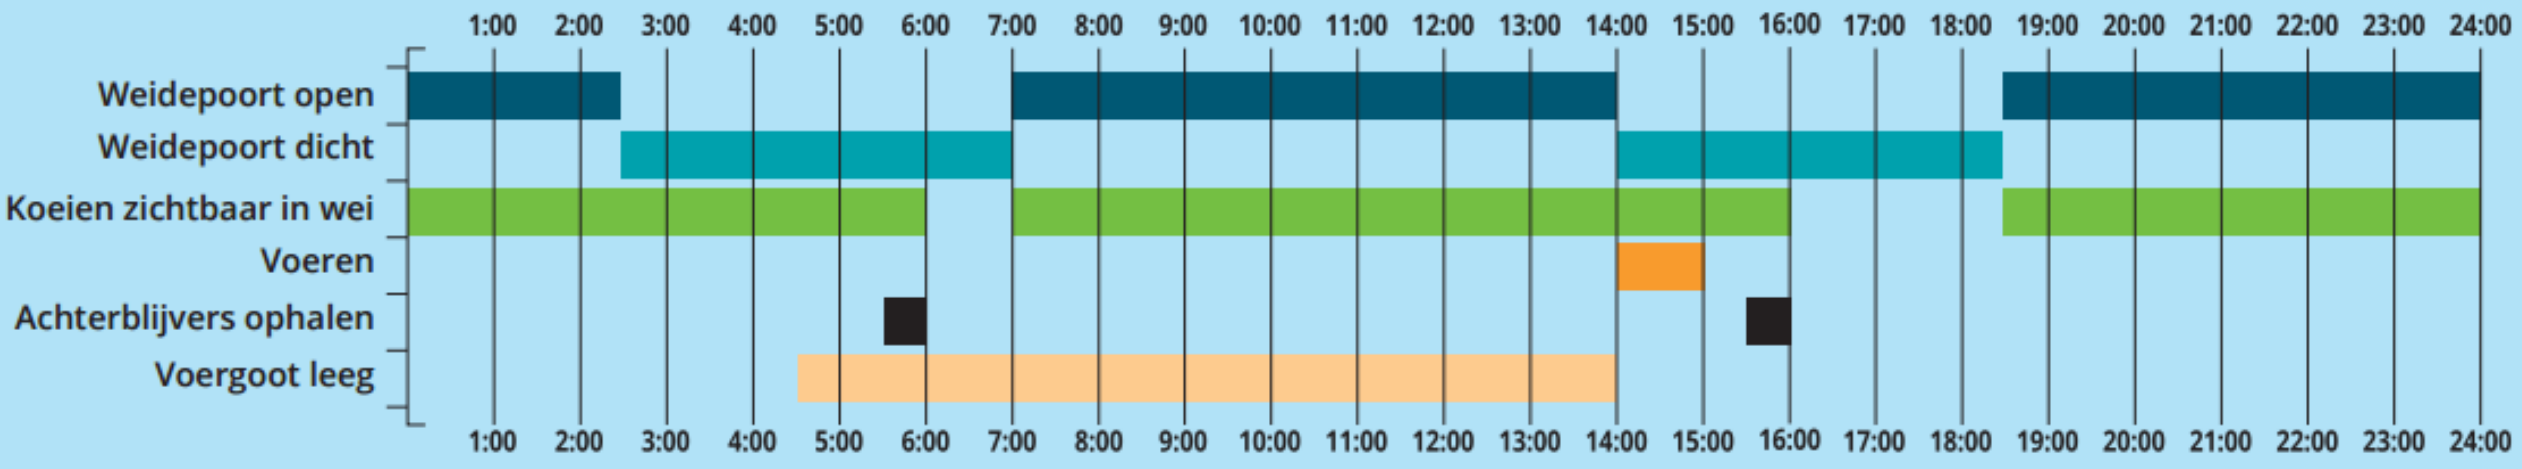

bij 120 koeien, 2 melkrobots en 48 hectare.

- Er zijn geen vaste percelen.
- Bied gras aan naar behoefte.
- Geef twee keer per dag een verse strip gras; 0,3 tot 0,6 ha per strip.
- Weid met een voor- en met een achterdraad.
- Gemiddeld benodigde oppervlakte per dag: 0,8 ha.