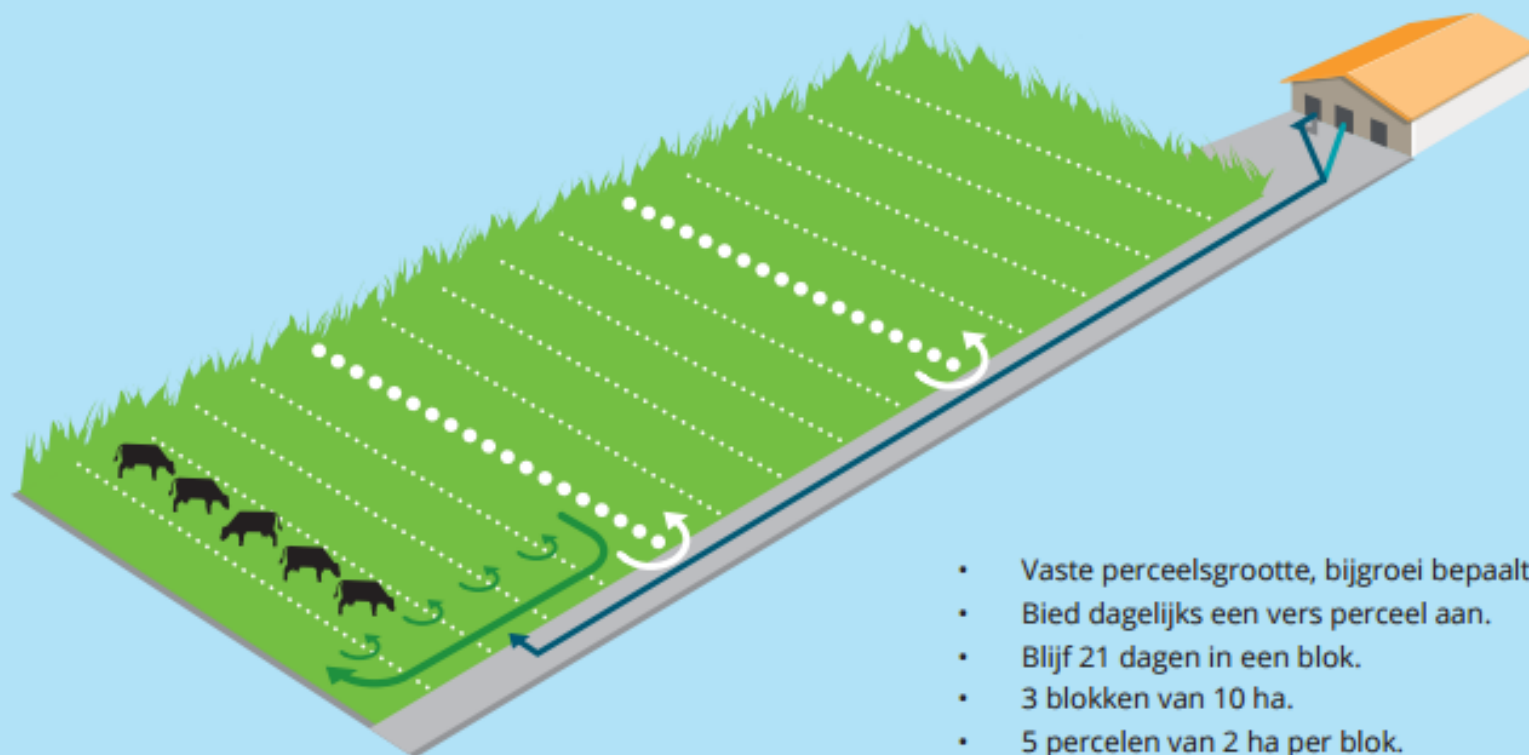

bij 120 koeien, 2 melkrobots en 48 hectare.

- Er zijn geen vaste percelen.
- Bied gras aan naar behoefte.
- Geef twee keer per dag een verse strip gras; 0,3 tot 0,6 ha per strip.
- Weid met een voor- en met een achterdraad.
- Gemiddeld benodigde oppervlakte per dag: 0,8 ha.

bij 120 koeien, 2 melkrobots en 30 hectare.

- Vaste perceelsgrootte, bijgroei bepaalt opname.
- Bied dagelijks een vers perceel aan.
- Blijf 21 dagen in een blok.
- 3 blokken van 10 ha.
- 5 percelen van 2 ha per blok.
- Zorg voor gelijke perceelsgrootte.