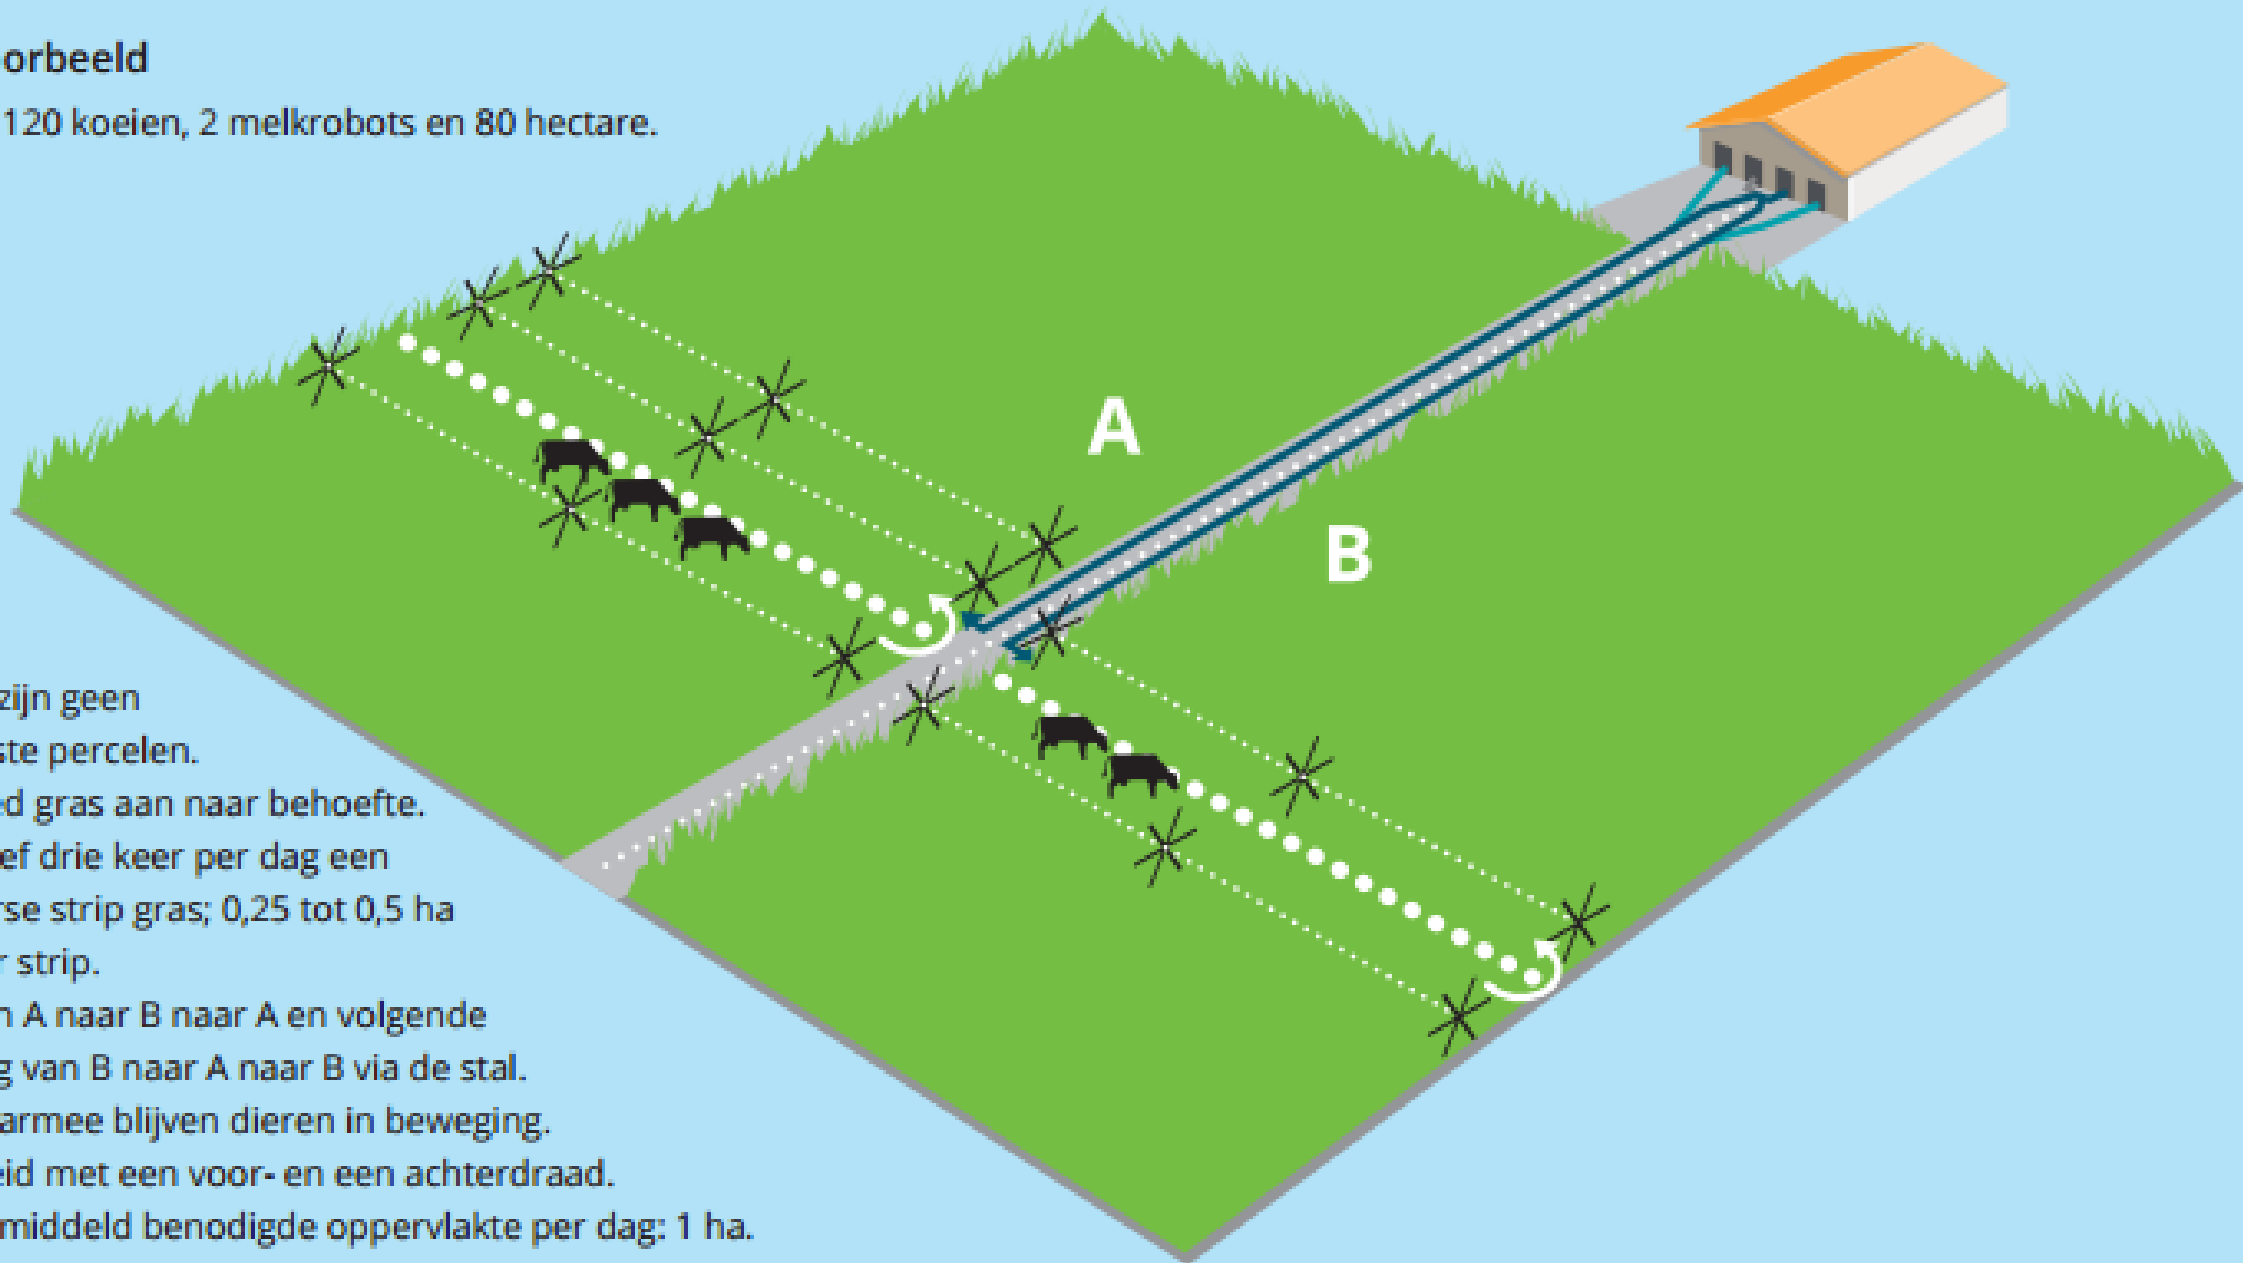

Max. 2 koeien per ha

2 kg ds bijvoeding per dag/koe

13 kg ds opname vers gras

Stripweiden

18 uur weiden

Weideselectiepoort

Stripweiden A-B-A

Voorbeeld

bij 120 koeien, 2 melkrobots en 80 hectare.

- Er zijn geen vaste percelen.
- Bied gras aan naar behoefte.
- Geef drie keer per dag een verse strip gras; 0,25 tot 0,5 ha per strip.
- Van A naar B naar A en volgende dag van B naar A naar B via de stal. Daarmee blijven dieren in beweging.
- Weid met een voor- en een achterdraad.
- Gemiddeld benodigde oppervlakte per dag: 1 ha.

bij 120 koeien, 2 melkrobots en 48 hectare.

- Er zijn geen vaste percelen.
- Bied gras aan naar behoefte.
- Geef twee keer per dag een verse strip gras; 0,3 tot 0,6 ha per strip.
- Weid met een voor- en met een achterdraad.
- Gemiddeld benodigde oppervlakte per dag: 0,8 ha.